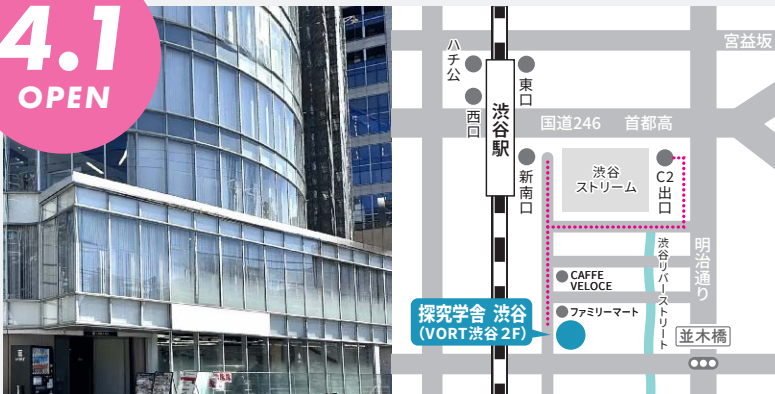

探究学舎 渋谷、2025年4月1日開校！

探究学舎 たまプラーザ、2025年5月1日開校！

驚きと感動の学びが
渋谷、たまプラーザに
オープン！

探究学舎は、これまで三鷹を拠点に授業を行ってきましたが、より多くの子どもたちに「学ぶ楽しさ」を届けるため、渋谷、たまプラーザに新たな学びの場を開校します。驚きと感動の学びが生まれる、探究学舎の新校舎。渋谷、たまプラーザで、新しい探究の旅をはじめましょう！

4.1
OPEN

探究学舎 渋谷

所在地

東京都渋谷区渋谷3-26-17
VORT渋谷 2階

開校日

2025年4月1日(火)

アクセス

JR渋谷駅 新南改札 より徒歩5分

5.1
OPEN

探究学舎 たまプラーザ

所在地

神奈川県横浜市青葉区新石川3-2-1
こどもでぱーと 1階

開校日

2025年5月1日(木)

アクセス

田園都市線たまプラーザ駅 より徒歩3分

入会についてご興味がある方はこちら